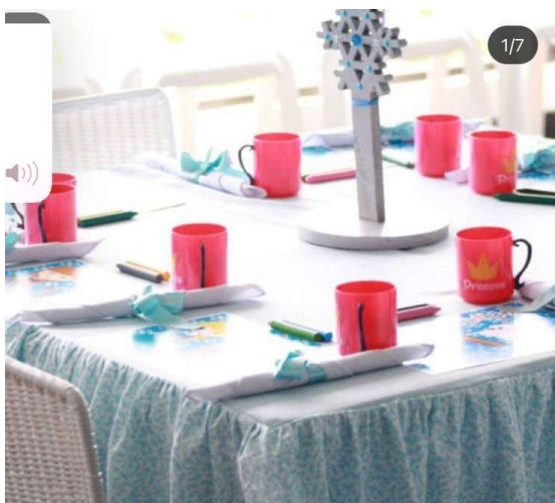

MESA DE NIÑOS

INCLUYE

- Adhesivos para menaje
- Cubiertos
- Crispeteras
- Individual de papel
- Mini tropezón para centro de mesa

- Platos
- Servilletas
- Servilleteros
- Vasos
- Tag para pitillo

- Botellas de agua
- Pitillos

MONTAJE TIPO PICNIC

MONTAJE 1 MÓDULO

MESA PRINCIPAL

INCLUYE

Banner 1,80 mt x 1,20 mt

Alquiler 3 mesas metálicas con impresiones frontales

4 mt de globo orgánicos hasta R-18

Set de 3 bases para respostería

MESA DE NIÑOS

INCLUYE

Adhesivos para menaje

Cubiertos

Crispeteras

Individual de papel

Pitillos

Platos