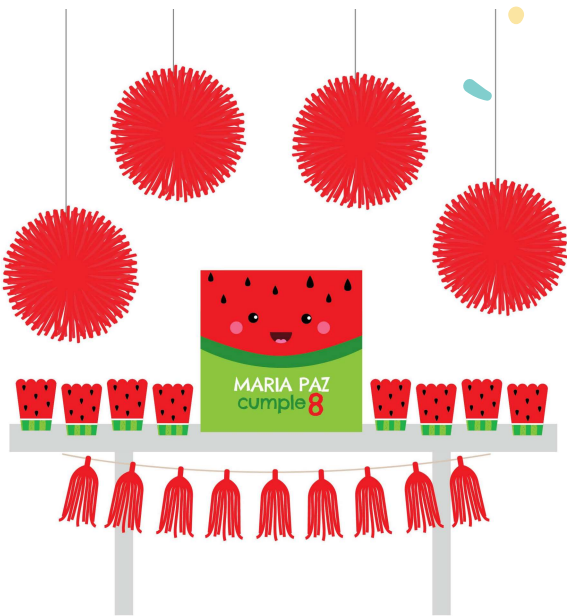

A collection of colorful confetti pieces in shades of orange, white, yellow, pink, and teal, scattered across the top right portion of the light blue background.

OPCIONES DE _____
MONTAJES

MONTAJES SENCILLOS

PREPARADO POR **cucú** 2020

MONTAJE SENCILLO MESA CON PIEZAS GRÁFICAS

MONTAJE 1 MÓDULO + CILINDROS

MONTAJE MINI MESA

MESA PRINCIPAL

INCLUYE _____

- Mini pared en cartón 45 cm personalizada
- 4 pompones en papel seda
- Alquiler 1 mesa metálica
- Alquiler 2 canastos
- 1 base para torta
- Set de 12 flecos en papel seda

MESA DE NIÑOS

INCLUYE _____

- Adhesivos para menaje
- Cubiertos
- Crispeteras
- Individual de papel
- Mini tropezón para centro de mesa

- Platos
- Servilletas
- Servilleteros
- Vasos
- Tag para pitillo

- Botellas de agua
- Pitillos

MONTÁJE + MINI PARED

MESA PRINCIPAL

INCLUYE _____

Media pared en cartón 70 cm de alto x 90 cm de ancho

Alquiler mesa metálica

Set de 3 bases para respostería

1,5 mt de globo orgánico hasta R-18

Banderín personalizado